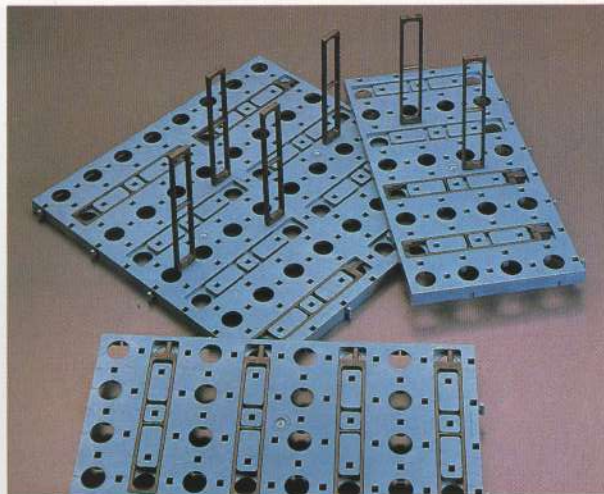

# LINEA ARREDO INTERNO

**5898015**  
**COPPIA TENDINE**  
**PARASOLE**

Avvolgibili • Lunghezza cad. mm 500

**5898488**  
**FERMAOGGETTI**

Kit di 4 pezzi • Utile per fissare gli oggetti nel vano portabagagli