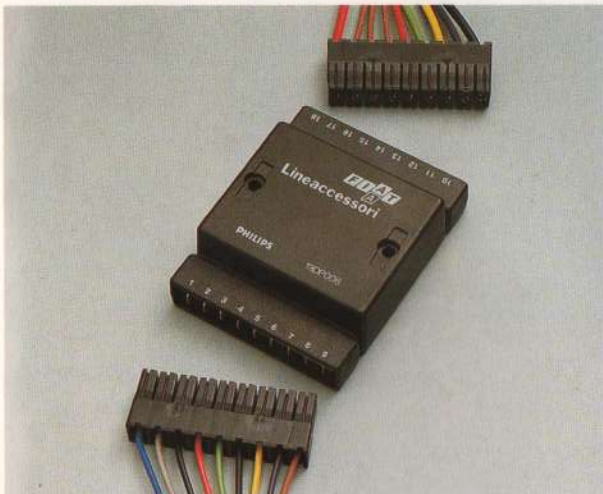

5897370
MODULO ALZACRISTALLI
ELETRICI ANTERIORI

Utilizzabile autonomamente o abbinato alle centrali antifurto (Dis. 5897362 - Dis. 5897333) • Comando per 2 motori alzavetro