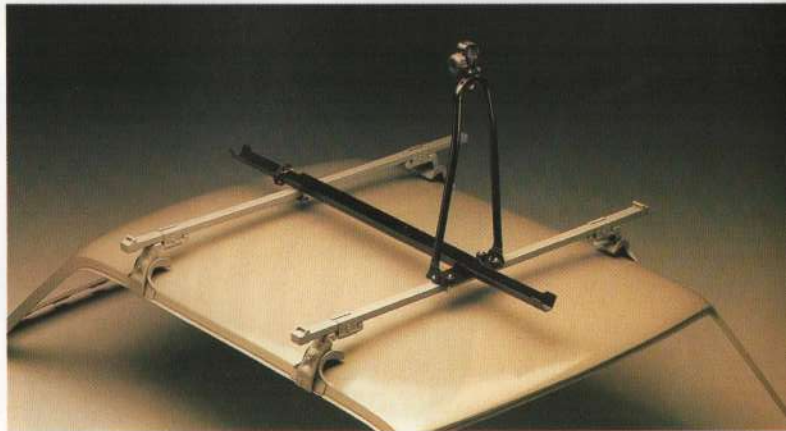

**5897317**  
**PORTASCI CON CHIAVE**  
Per 6 paia di sci • Completo di staffe

**5897319**  
**PORTATUTTO**  
Aerodinamico • Design personalizzato

5897364  
SACCA PORTASCARPONI

5897327  
SACCA PORTASCI

(Per vetture predisposte) • In nylon • Per 2  
paia di sci • Si inserisce tra il vano  
portabagagli e il foro esistente nello schienale  
del sedile posteriore in corrispondenza  
dell'appoggiabraccia

**5899236**  
**CESTO PORTABAGGLI**

(applicabile su barre)

**5897338**  
**SPECCHIO CARAVAN**

Con attacco rapido

**5898098**  
**PORTABICICLETTE**

(applicabile su barre)

**5899235**  
**PORTA WIND-SURF**

(applicabile su barre)