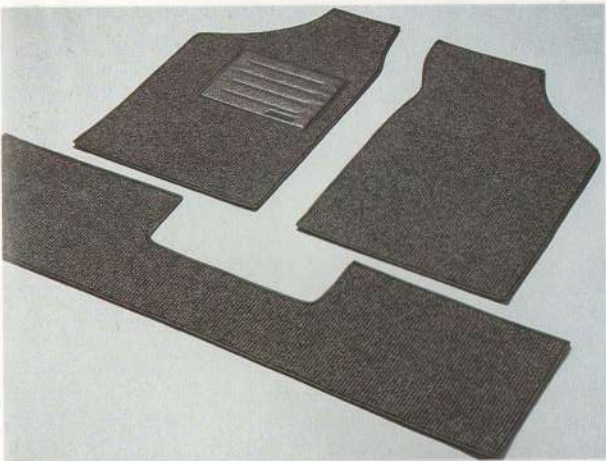

**SERIE TAPPETINI
IN MOQUETTE**
In Bouclé di polipropilene

5897329 Beige

5897330 Blu

5897331 Grigio

**SERIE TAPPETINI
IN GOMMA**
Antidrucciolevole

5897366 Beige

5897367 Grigio

5897368 Azzurro

**SERIE TAPPETINI
IN GOMMA**
Design personalizzato

5899425 Nero

5899336 Grigio

5899337 Beige