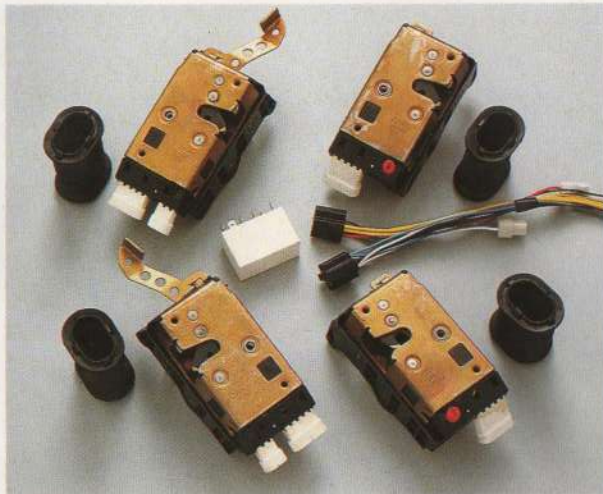

5897370
MODULO ALZACRISTALLI
ELETRICI ANTERIORI

Utilizzabile autonomamente o abbinato alle centrali antifurto (Dis. 5897362 - Dis. 5897333) • Comando per 2 motori alzavetro

5897363
KIT CHIUSURA PORTE
CENTRALIZZATA

Composto con gli stessi attuatori utilizzati all'origine

5897365
COMANDO A DISTANZA AD
INFRAROSSI PER CHIUSURA
PORTE CENTRALIZZATA

Kit composto da cavi collegamento e plafoniera • Comando a distanza personalizzato • (Kit applicabile solo su vetture predisposte con plafoniera centrale e senza tetto apribile)